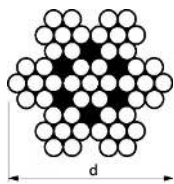

CABLES INOX 316

CABLE SOUPLE 7X7

Câble souple composé de 7 torons de 7 fils

CABLE SOUPLE 7X19

Câble souple composé de 7 torons de 19 fils

CABLE MONOTORON 1X19

Câble rigide composé d'un toron de 19 fils (monotoron).

CABLE SOUPLE 7X7 AVEC GAINÉ PVC TRANSPARENTE

Câble souple gainé PVC transparente composé de 7 torons de 7 fils

CABLE MONOTORON 1X19 AVEC GAINÉ PVC TRANSPARENTE

Câble rigide gainé PVC transparente composé d'un toron de 19 fils (monotoron).